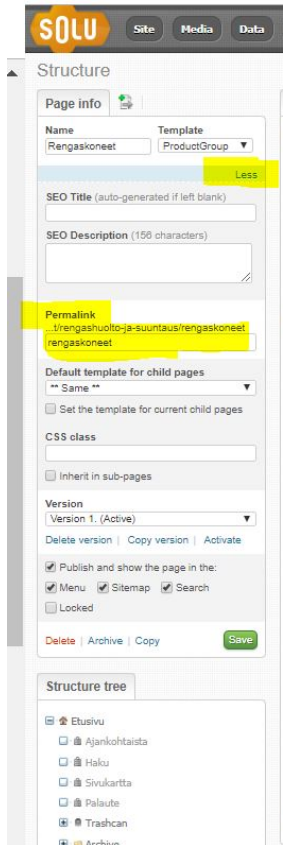

Solu: Sivun nimen muuttaminen

- Jos sivun nimeä tulee muuttaa sivuston julkaisun jälkeen, niin kannattaa muistaa, että sivun URL muuttuu automaattisesti ja että saattaa mennä useampikin viikko ennen kuin Google indeksoi sivuston uudelleen ja siihen asti Googlen hakutulokset johtavat entiseen URLiin.
- Jos vanha URL on kelvollinen sivun nimen muutoksen jälkeen, niin Solusta löytyy vasemmasta valikosta lisävalinnat “more / less” -linkin kautta (keltaisella merkattu oheisessa kuvassa) ja sieltä Permalink. Jos tähän kirjoittaa saman URLin kuin ennen sivun nimen muuttamista, niin kaikki toimii kuten aiemminkin ja sivu on uuden niminen esimerkiksi valikoissa.
- Toinen vaihtoehto on tehdä uudelleenohjauslista Exceliin: Toiseen sarakkeeseen vanha URL ja toiseen uusi (**huom.** kaikki alisivutkin pitää listata, koska niiden URL muuttuu myös). Tämä uudelleenohjauslista tulee toimittaa e21:lle ja laitamme uudelleenohjaukset päälle palvelimelle.
- Jos uudelleenohjauksia ei tehdä, niin Googlen indeksoitua sivut kaikki hakutulokset palautuvat oikeiksi, mutta tähän voi mennä 1-4 viikkoa.